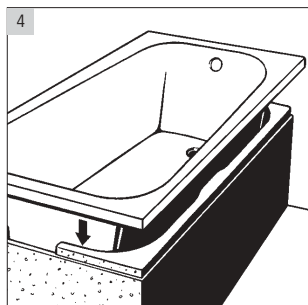

illbruck Sanitärtechnik GmbH
Illbruckstraße 1
34537 Bad Wildungen
Deutschland

Telefon: +49 (0)5621-801-0
Fax: +49 (0)5621-801-278

info@illbruck-sanitaertechnik.com
www.illbruck-sanitaertechnik.com