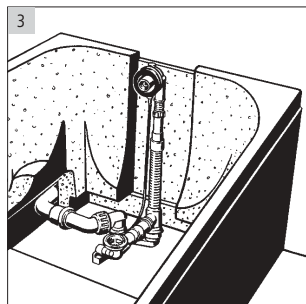

illbruck Sanitärtechnik GmbH
Illbruckstraße 1
34537 Bad Wildungen
Deutschland

Telefon: +49 (0)5621-801-0
Fax: +49 (0)5621-801-278

info@illbruck-sanitaertechnik.com
www.illbruck-sanitaertechnik.com