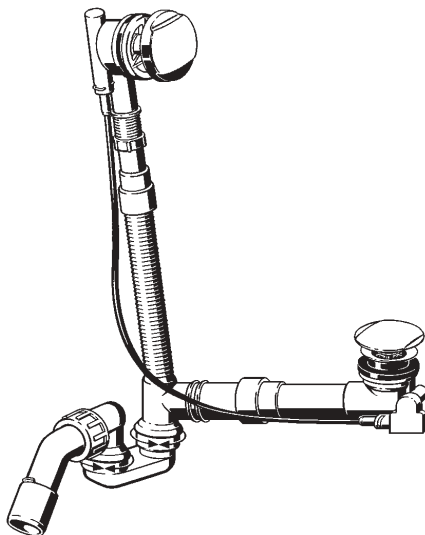

Poresta Fix Wannenträger-Spezialgarnitur

für Normalwannen und tiefe Duschwannen

Poresta Fix waste kits for bath tub supports

for normal bath tubs and deep shower trays

Garniture spéciale support de baignoire Poresta Fix

pour baignoires standard et receveurs de douche profonds

Poresta Fix speciaal garnituur voor baddragers

voor normale badkuipen en diepe douchekuipen

Gruppo miscelatore speciale Poresta Fix per supporto vasca

per vasche normali e piatti doccia