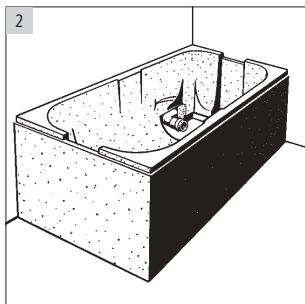

illbruck Sanitärtechnik GmbH
Illbruckstraße 1
34537 Bad Wildungen
Deutschland

Telefon: +49 (0)5621-801-0
Fax: +49 (0)5621-801-278

info@illbruck-sanitaertechnik.com
www.illbruck-sanitaertechnik.com