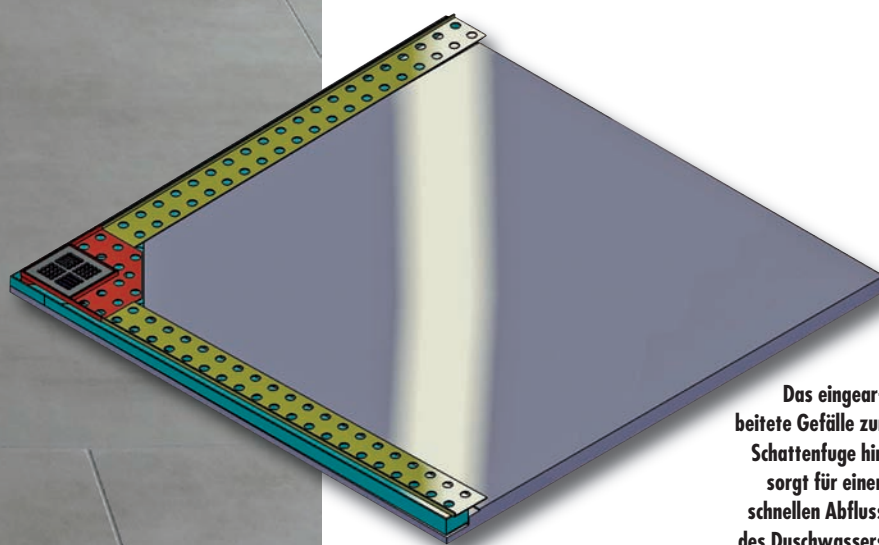

# Wasser verschwindet

**I**llbruck Sanitärtechnik ist es mit dem Poresta Slot Duschsystem gelungen, eine völlig neue Art der Entwässerung zu kreieren. Es gibt kein Rost und keine Rinne, lediglich eine kaum wahrnehmbare Schattenfuge, in der das Wasser verschwindet. Die Fuge liegt direkt an der Wand und hat eine max. Breite von 7 mm, die vom Auge kaum wahrgenommen wird. Die Fliese wird durch kein weiteres dominierendes Element unterbrochen. Es entsteht ein Duschplatz der höchsten Designansprüchen standhält und ein Duscherlebnis der neuen Art ermöglicht. Der Duschrom kann vollends in den Wohnraum integriert werden. Das System ermöglicht es, stufenlos von 500x500 mm bis 2400x2400 mm die Größe zu variieren. Zudem kann es eine Ablaufleistung von 160 l/Min aufweisen. Diese hohe Ablaufleistung unterstützt den Effekt des Verschwindens des Wassers ganz erheblich. Die Poresta Slot stellt ein Duschsystem dar, das in der Technik und Optik neue Wege beschreitet und neue Designansätze ins Leben ruft.

#### STARKES MATERIAL

Poresta Slot basiert auf einem wasserdichten, beschichteten Duschsystem mit extrem druckstabilem Hartschaumkern. Das eingearbeitete Gefälle zur Schattenfuge hin sorgt für einen schnellen Abfluss des Duschwassers. Neben der hohen Stabilität ist das vormontierte flexible Ablaufsystem ein weiteres Montageplus. Egal, ob als Bodenbelag Keramik, Naturstein, Mosaik oder vergleichbare Oberflächenmaterialien gewählt werden.

Das eingearbeitete Gefälle zur Schattenfuge hin sorgt für einen schnellen Abfluss des Duschwassers (Fotos: Illbruck)